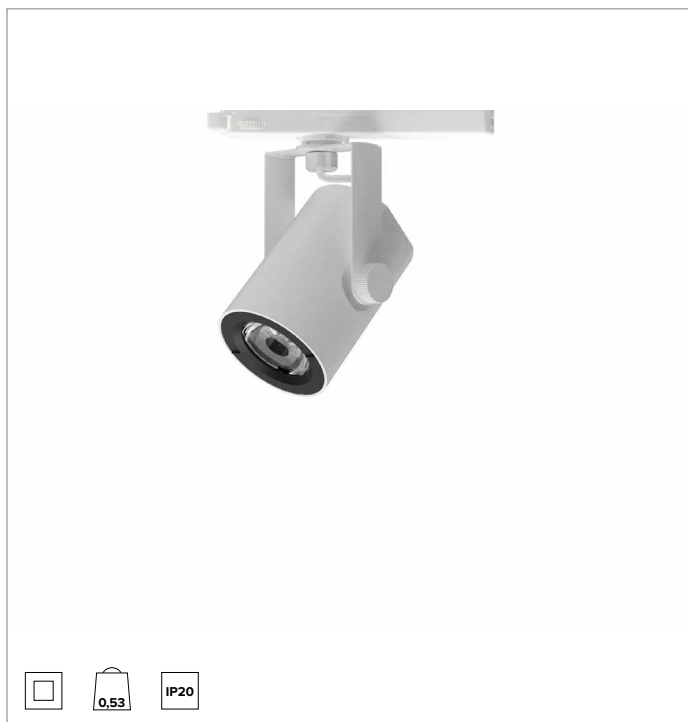

T035FLL930ELPW | RAY 75

Proyector profesional orientable de LED

	3000K	H(m)	D(m)	Emax(lx)		
	Ra90		31°			
	Fixture Power	18W	1	0.56	5495	
	Source Flux	2078lm	2	1.12	1374	
	Fixture Flux	1765lm	3	1.68	611	
	Efficacy	98lm/W	4	2.24	343	
TS1923	Imax=2644cd/klm	Imax	5495cd	5	2.80	220

CCT nominal: 3000K

Duración útil (L80/B10): >50000h tq +25°C

CARACTERÍSTICAS LUMINOTÉCNICAS

Lente TIR de PMMA de grado óptico. Lentes intercambiables disponibles como accesorios (excepto óptica Narrow Spot).

Cuerpo de presofusión de aluminio pintado. Anillo frontal de policarbonato negro pintado. Posibilidad de orientación de 0° a -90° en plano vertical y de 359° en plano horizontal. Bloqueo mecánico de la orientación en el plano vertical y bloqueo de la orientación por fricción en el horizontal. El baricentro permanece siempre en eje con el carril, independientemente de su orientación.

Color y acabado: Blanco yeso

Dimensiones: 75

Peso: 0,53Kg

Grado de protección: IP20

CARACTERÍSTICAS ELÉCTRICAS

Driver electrónico ON-OFF integrado en el adaptador de carril.

Potencia luminaria: 18W

Alimentación: 220-240Vac 50/60Hz