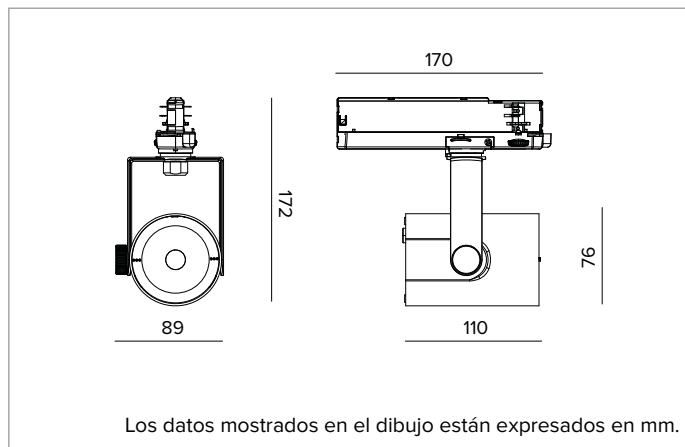

T035FLL930ELPW | RAY 75

Proyector profesional orientable de LED

	3000K	H(m)	D(m)	Emax(lx)		
	Ra90		31°			
	Fixture Power	18W	1	0.56	5495	
	Source Flux	2078lm	2	1.12	1374	
	Fixture Flux	1765lm	3	1.68	611	
	Efficacy	98lm/W	4	2.24	343	
TS1923	Imax=2644cd/klm	Imax	5495cd	5	2.80	220